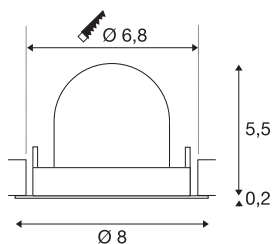

TECHNISCHE SPECIFICATIES

Art.nr.:	1005829
Aantal verschillende lichtopeningen	1
Secundaire stroom / secundaire spanning	200mA
Hoogte	5.7 cm
Diameter	8 cm
Inbouwdiameter	6.8 cm
Inbouwdiepte	11 cm
Nettogewicht	0.11 kg
Brutogewicht	0.118 kg
Veiligheidsklasse	III
Montage	Inbouw
Montagebeschrijving	Plafond
Wattage	7 W
Lumen	670 lm
Lichtkleurtemperatuur	2700 Kelvin
Stralingshoek	55 °
Kleur	wit
CRI	90
UGR ≤	25
BIG WHITE pagina	49