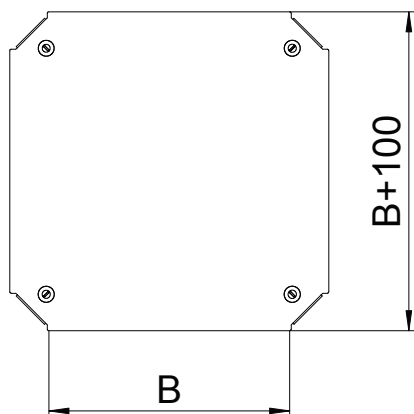

Tehnisko datu lapa

Krusteņa vāks Magic

Art.-Nr. 7138934

Krusteņa vāks ar iemontētiem pagriežamiem aizslēgiem.

St	Tērauds
FS	cinkots

Produkta papildus teksta norādījumi

Fason detaļu vāku var izmantot uz jebkura augstuma malām.

Pamatdati

Art.-Nr.	7138934
Tips	DFKM 200 FS
Apzīmējums 1	Vāks krusta savienojumam
Apzīmējums 2	priekš RKM 200
Dimensija	B=200mm
Materiāls	Tērauds
Materiāla saīsinājums	St
Virsmas	cinkots
Virsmas atbilstošī DIN	DIN EN 10346
Virsmas saīsinājums	FS
Mazākā VK vienība (VG)	1,00 gab.
Svars	75,00 kg/100 gab.

Tehniskie dati

Platums	200,00 mm
Izmērs B	200,00 mm
Stiprinājuma veids	Slēdzene ar grozāmu aizbīdni
Loksnes biezums	1,25 mm
Piemērots kabeļu renei	<input checked="" type="checkbox"/>
Piemērots kabeļu trepēm	<input checked="" type="checkbox"/>
Nerūsējošs tērauds, kodināts	<input type="checkbox"/>