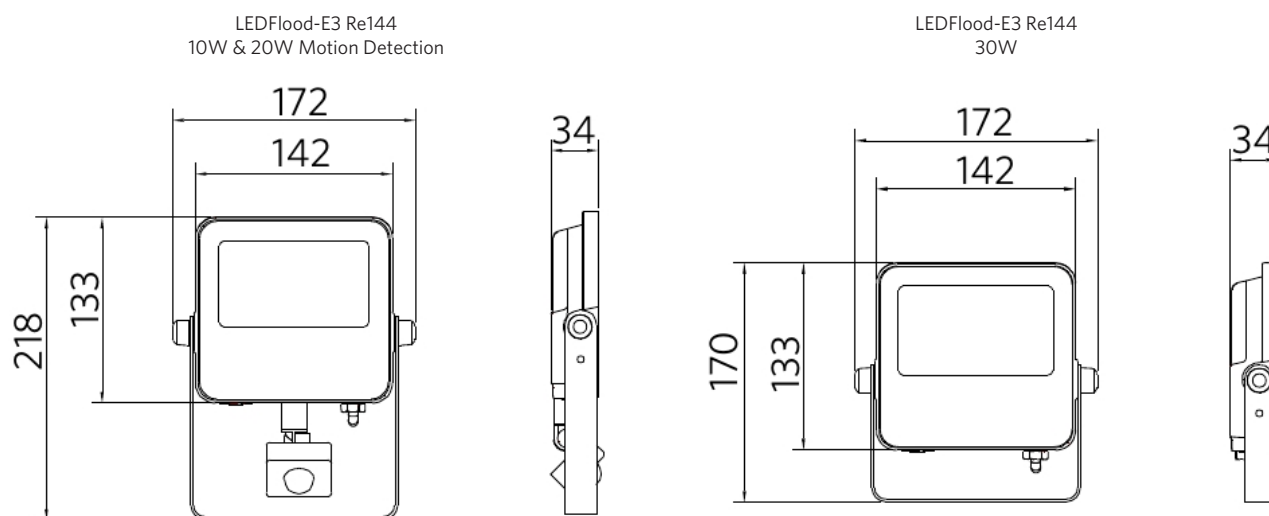

5 JAAR GARANTIE

Technische specificaties	
Levensduur (L70)	50.000 u
Levensduur (L80)	30.000 u
Aan-/Uit-cycli	100.000
Kleurconsistentie (SDCM)	4
Dimbaarheid	Sensor gestuurd (MD)
Sensor type	Bewegings- + Daglicht sensor (MD)
Sensor technologie	Microwave (MW)
Bundelhoek	100°
Afwerking	Zwart
CRI	≥ 80
Slagvastheid	IK07
Beschermingsklasse	I
Risicogroep (EN 62471)	RG1
Voorschakelapparaat inbegrepen	Ja
Gloeidraadtest	850°C
Vermogensfactor	≥ 0,9

Elektrische aansluiting	
Frequentie	50/60 Hz
Nom. spanning	220-240 V
DC ingangsspanning	Nee
230V Kabellengte	1 m

Materiaal eigenschappen	
Materiaal behuizing	Gegoten Aluminium
Materiaal optiek	Polycarbonaat
Cover materiaal	Gehard glas
Kustlijnbestendig	Ja

Toepassingscondities	
Bedrijfstemperatuur	-20-+40°C
Bedrijfstemperatuur MD	-20-+40°C
Gebruikstemperatuur	+25°C
Opslagtemperatuur	-40-+60°C

Maatschets (mm)