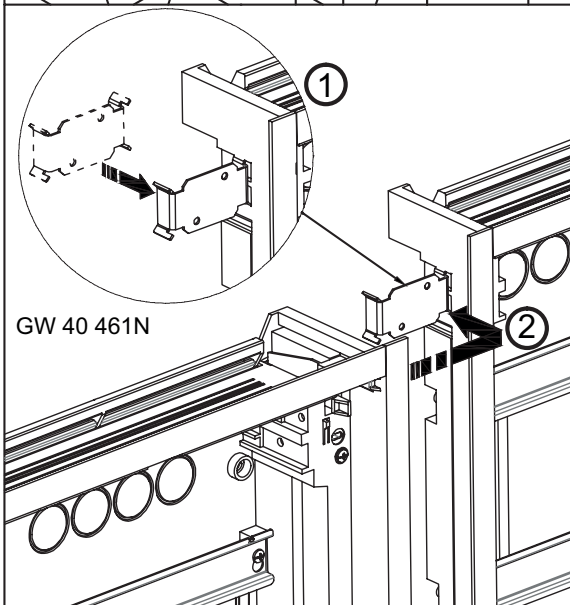

CODE	EN50022 18mm
GW 40 151N	12+2
GW 40 152N	24+4(12x2)
GW 40 153N	36+6(12x3)
GW 40 154N	48+8(12x4)
GW 40 155N	60+10(12x5)

					
		N	⏚	N	⏚
	GW 40 151N	(2x16)+(8x10)	(2x16)+(8x10)	(2x10)+(8x6)	(2x10)+(8x6)
	GW 40 152N	(2x16)+(14x10)	(2x16)+(14x10)	(2x10)+(14x6)	(2x10)+(14x6)
	GW 40 153N	2x[(2x16)+(14x10)]	2x[(2x16)+(14x10)]	2x[(2x10)+(14x6)]	2x[(2x10)+(14x6)]
	GW 40 154N	2x[(2x16)+(14x10)]	2x[(2x16)+(14x10)]	2x[(2x10)+(14x6)]	2x[(2x10)+(14x6)]
GW 40 155N	2x[(2x16)+(14x10)]	2x[(2x16)+(14x10)]	2x[(2x10)+(14x6)]	2x[(2x10)+(14x6)]	