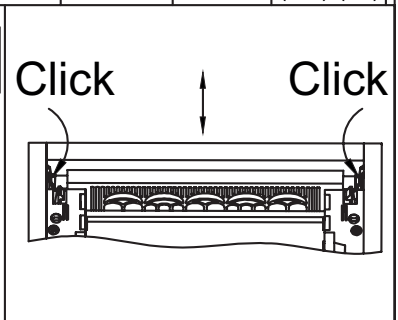

## IP40

CODE	A [mm]	B [mm]	IEC 60670-24 Pde [W]	DIN 43871 Pde [W]	T [°C]
GW 40 151N	343	314	60	16	(-15)-(60)
GW 40 152N	443	414	80	19	(-15)-(60)
GW 40 153N	568	539	90	24	(-15)-(60)
GW 40 154N	753	724	100	27	(-15)-(60)
GW 40 155N	878	849	100	27	(-15)-(60)