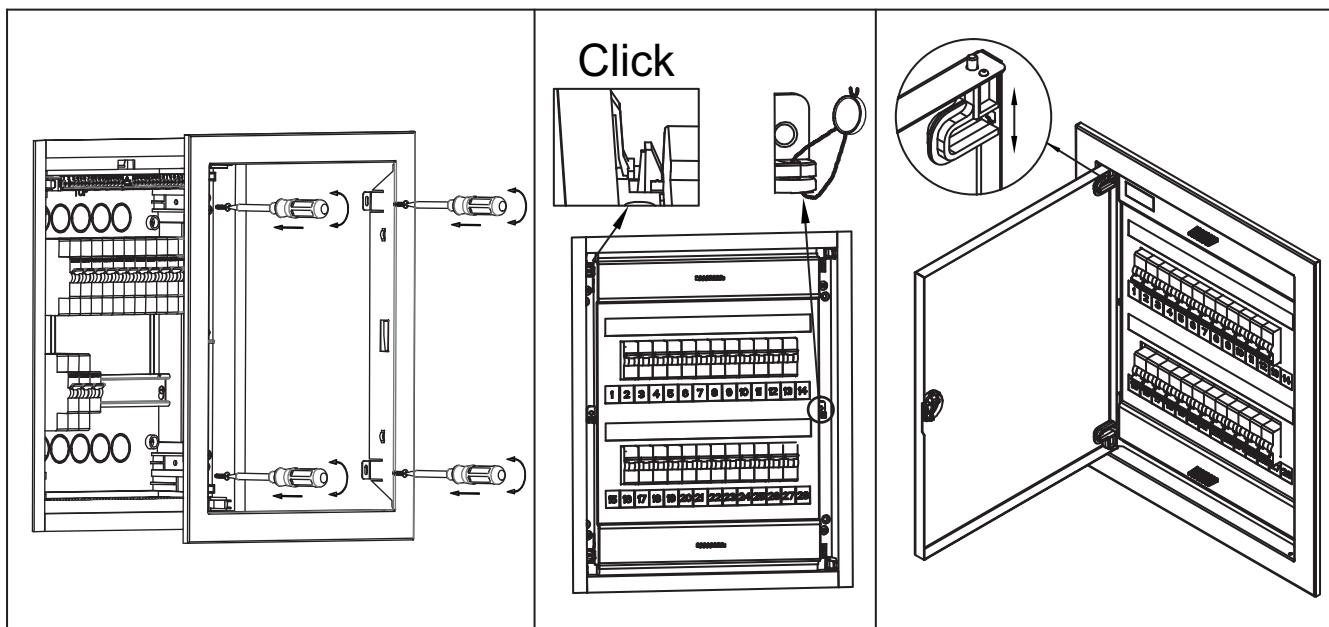

N	⏚	N	⏚
	GW 40 151N	(2x16)+(8x10)	(2x16)+(8x10)	(2x10)+(8x6)	(2x10)+(8x6)
	GW 40 152N	(2x16)+(14x10)	(2x16)+(14x10)	(2x10)+(14x6)	(2x10)+(14x6)
	GW 40 153N	2x[(2x16)+(14x10)]	2x[(2x16)+(14x10)]	2x[(2x10)+(14x6)]	2x[(2x10)+(14x6)]
	GW 40 154N	2x[(2x16)+(14x10)]	2x[(2x16)+(14x10)]	2x[(2x10)+(14x6)]	2x[(2x10)+(14x6)]
GW 40 155N	2x[(2x16)+(14x10)]	2x[(2x16)+(14x10)]	2x[(2x10)+(14x6)]	2x[(2x10)+(14x6)]	

GW 40 461N	GW 40 467	GW 40 463N	GW 40 454N	GW 40 455N

IEC 60670-24 GP	Un	Ui	In
	400V	1000V	63A

IEC 60670-24 PD	Un	Ui	In	IK
	400V	1000V	63A	07