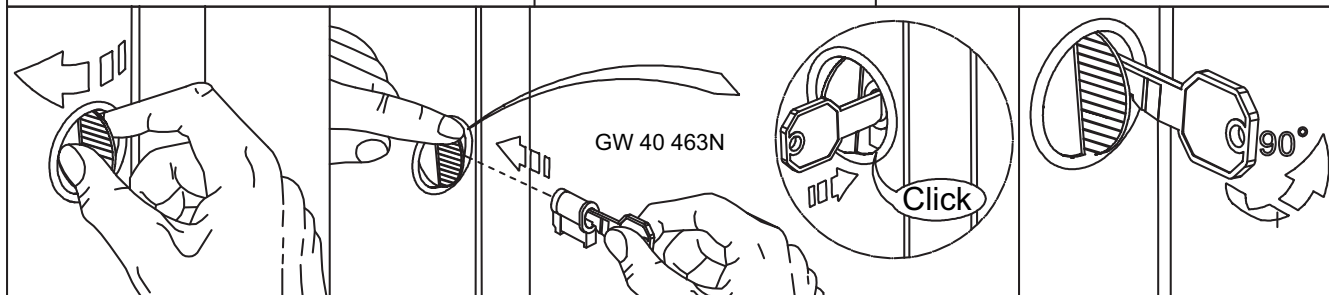

N	⏚	N	⏚
	GW 40 151N	(2x16)+(8x10)	(2x16)+(8x10)	(2x10)+(8x6)	(2x10)+(8x6)
	GW 40 152N	(2x16)+(14x10)	(2x16)+(14x10)	(2x10)+(14x6)	(2x10)+(14x6)
	GW 40 153N	2x[(2x16)+(14x10)]	2x[(2x16)+(14x10)]	2x[(2x10)+(14x6)]	2x[(2x10)+(14x6)]
	GW 40 154N	2x[(2x16)+(14x10)]	2x[(2x16)+(14x10)]	2x[(2x10)+(14x6)]	2x[(2x10)+(14x6)]
GW 40 155N	2x[(2x16)+(14x10)]	2x[(2x16)+(14x10)]	2x[(2x10)+(14x6)]	2x[(2x10)+(14x6)]	

GW 40 461N	GW 40 467	GW 40 463N	GW 40 454N	GW 40 455N

IEC 60670-24 GP	Un	Ui	In
	400V	1000V	63A

IEC 60670-24 PD	Un	Ui	In	IK
	400V	1000V	63A	07