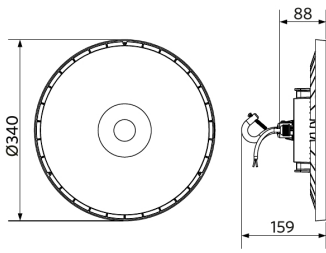

Maatschets (mm)

LEDHighbay-E2
120W & 150W