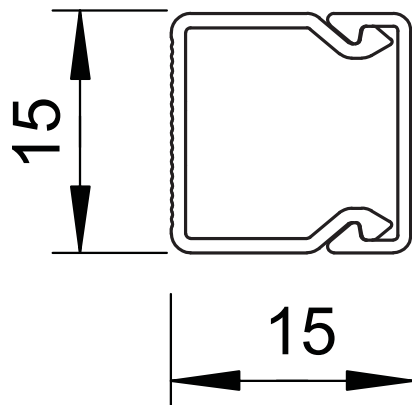

Tehnisko datu lapa

Kanāls, tips WDK 15015

Art.-Nr. 6024971

OBO
BETTERMANN

Kanāla augšējā un apakšējā daļa ar perforētu pamatni.

PVC Polivinilhlorīds

Produkta papildu apraksts 1 ar vāciņu
Produkta papildu apraksts 3 Kanāla augšējā un apakšējā daļa ar perforētu pamatni

Pamatdati

Art.-Nr.	6024971
Tips	WDK15015BR
Apzīmējums 1	Kabeļu kanāls
Apzīmējums 2	ar perforēto pamatni
Dimensija	15x15x2000
Krāsa	sēpijas brūna
RAL numurs	8014
Materiāls	Polivinilhlorīds
Materiāla saīsinājums	PVC
Mazākā VK vienība (VG)	56,00 m
Svars	9,00 kg/100 m

Tehnisko datu lapa

Kanāls, tips WDK 15015

Art.-Nr. 6024971

Tehniskie dati

Garums	2.000,00 mm
Platums	15,00 mm
Augstums	15,00 mm
Vadu skaits, NYM 3 x 1,5 mm ² Ø 10,5 mm (bez kārbas)	1
Fiksēto starpsienu skaits	0,00
Iespraužamo starpsienu skaits	0,00
Vāka modelis	atsevišķs
Stiprinājuma veids	Perforēta pamatne
Nesatur halogēnus	<input type="checkbox"/>
Kabeļu stiprinājuma spaiļi	<input type="checkbox"/>
Kanālu savienotājs	<input type="checkbox"/>
Aizsargplēve	<input type="checkbox"/>