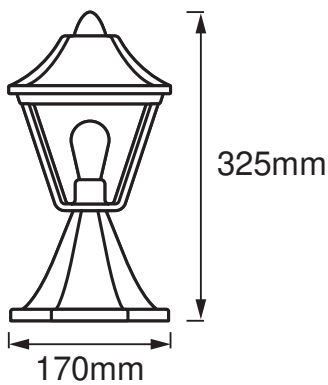

TECHNISCHE GEGEVENS

ELEKTRISCHE GEGEVENS

Nominale spanning	220...240 V
Netfrequentie	50...60 Hz
Veiligheidsklasse	I
Bedrijfsmodus	Mains voltage

AFMETINGEN & GEWICHT

Lengte	170,00 mm
Breedte	170,00 mm
Hoogte	325,00 mm
Product gewicht	555,00 g

MATERIALEN & KLEUREN

Kleur van het product	Zwart/goud
Kleur behuizing	Zwart/goud
Body materiaal	Aluminum
Kwikgehalte	0.0 mg

TOEPASSING & MONTAGE

Omgevingstemperatuur bereik	-20...+40 °C
Opslagtemperatuur	-20...+85 °C
Type aansluiting	Schroefterminal
Type bescherming	IP44