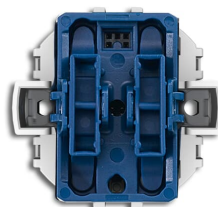

### 6108/07-AP-500 Taster, 4fach, AP 4fach, AP für ocean mit integriertem Busankoppler