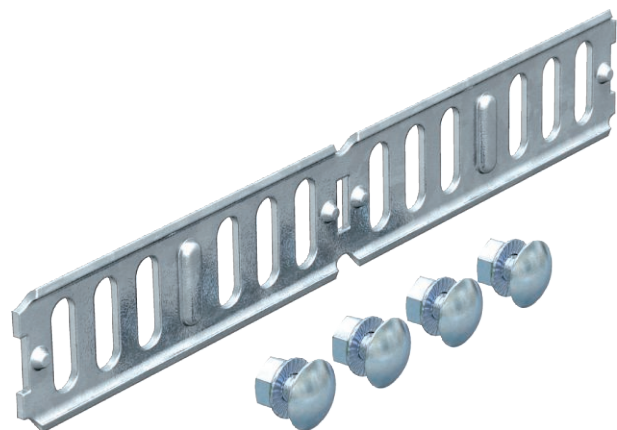

Tehnisko datu lapa

Garenie un leņķa savienotāji 35

Art.-Nr. 6067328

Garenais un leņķa savienotājs kabeļu kanāliem un fasondetaļām ar 35 mm augstām malām.

St Tērauds

FT karsti cinkots

Produkta papildus teksta norādījumi

Komplektā attiecīgie stiprinājuma materiāli.

Pamatdati

Art.-Nr.	6067328
Tips	RWVL 35 FT
Apzīmējums 1	Šarnirsavienojums
Apzīmējums 2	kabeļu renei, horizontāls
Dimensija	35x200
Materiāls	Tērauds
Materiāla saīsinājums	St
Virsmas	karsti cinkots
Virsmas atbilstošā DIN	DIN EN ISO 1461
Virsmas saīsinājums	FT
Mazākā VK vienība (VG)	10,00 gab.
Svars	10,50 kg/100 gab.

Tehnisko datu lapa

Garenie un lenča savienotāji 35

Art.-Nr. 6067328

Tehniskie dati

Garums	200,00 mm
Malas augstums	35,00 mm
Malas augstums:	1,00 in (collas)
Izmēri	200 x 31 mm
Izpildījums	Lokams savienojums
Loksnes biezums	2,00 mm
Piemērots kabeļu renei	<input checked="" type="checkbox"/>
Piemērots režģveida renei	<input type="checkbox"/>
Piemērots kabeļu trepēm	<input type="checkbox"/>
Piemērots funkciju nodrošināšanai	<input type="checkbox"/>
Likumu savienotājs, horizontāls	<input type="checkbox"/>
Likumu savienotājs, vertikāls	<input type="checkbox"/>
Nerūsējošs tērauds, kodināts	<input type="checkbox"/>
Savienojuma veids	Skrūvējams savienotājs