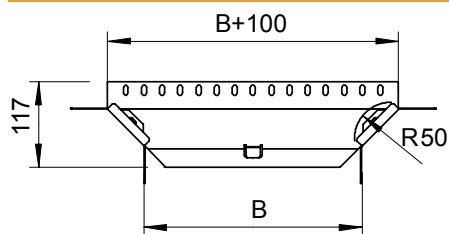

### Pamatdati

Art.-Nr.	6040438
Tips	RAA 620 FS
Apzīmējums 1	T-lzvads
Apzīmējums 2	ar 2 stūra savienojumiem
Dimensija	60x200
Materiāls	Tērauds
Materiāla saīsinājums	St
Virsmas	cinkots
Virsmas atbilstošī DIN	DIN EN 10346
Virsmas saīsinājums	FS
Mazākā VK vienība (VG)	1,00 gab.
Svars	53,10 kg/100 gab.

### Tehniskie dati

Platums	200,00 mm
Malas augstums	60,00 mm
Izmērs B	200,00 mm
Izmērs R	50,00 mm
Savienotāja izpildījums	piegādes komplektā ietilpstošs savienotājs
Izmēri	300 x 117 x 60 mm
Piemērots funkciju nodrošināšanai	<input type="checkbox"/>
Metāla biezums	1,25 mm
Pamatnes plāksnes materiāla biezums	1,00 mm
NATO perforācijas šablons	<input type="checkbox"/>
Nerūsējošs tērauds, kodināts	<input type="checkbox"/>
Gara laiduma izpildījums	<input type="checkbox"/>