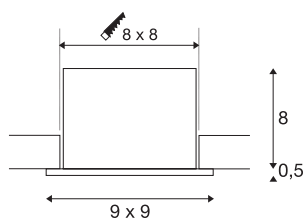

KADUX 1 SET

inbouwarmatuur, met één lichtbron, led, 3000 K, rechthoekig, mat wit, 38°, 9 W, incl. driver

De KADUX inbouwarmatuurserie verschijnt in een degelijke lampbehuizing met aantrekkelijke hoogwaardige uitsstraling. Deze led set is in alle richtingen kantelbaar en maakt zo de individuele afstelling van de lichtbundels mogelijk. De KADUX 1 SET wordt klaar voor rechtstreekse aansluiting op 230 V netspanning geleverd en is verkrijgbaar in mat zwart, mat wit of geborsteld aluminium plus uitvoeringen met één, met twee en met drie lichtbronnen.

TECHNISCHE SPECIFICATIES

Art.nr.:	115701
Primaire nominale spanning	220-240V ~50/60Hz mA/V
Secundaire stroom / secundaire spanning	350mA
Lengte	9 cm
Breedte	9 cm
Hoogte	8.5 cm
Inbouwlengte	8 cm
Inbouwbreedte	8 cm
Inbouwdiepte	8 cm
Nettogewicht	0.378 kg
Brutogewicht	0.431 kg
IP-code	IP 20
Veiligheidsklasse	II
Montage	Inbouw
Montagebeschrijving	Plafond
Dimbaar	Ja
Dimtechniek	Fase-aansluiting, Fase-afsnijding
Wattage	7.5 W
Lumen	650 lm
Lichtkleurtemperatuur	3000 Kelvin
Stralingshoek	38 °
Kleur	wit