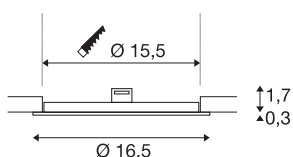

## SENSER 18

## TECHNISCHE SPECIFICATIES

Art.nr.:	1003009
Secundaire stroom / secundaire spanning	350mA
Hoogte	2 cm
Diameter	16.5 cm
Inbouwdiameter	15.5 cm
Inbouwdiepte	3 cm
Nettogewicht	0.196 kg
Brutogewicht	0.252 kg
IP-code	IP 20
Veiligheidsklasse	III
Slagvastheidsklasse	IK02
Slagvastheid	0,2 Joule
Montage	Inbouw
Montagebeschrijving	Plafond
Lumen	860 lm
Lichtkleurtemperatuur	3000 Kelvin
Kleur	wit
CRI	90
LXXBXX gegevens	L70B50
Levensduur	48000 h
Omgevingstemperatuur	25 °C
BIG WHITE pagina	389