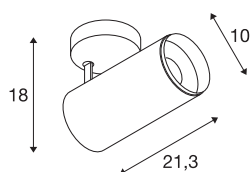

NUMINOS® SPOT DALI L

Indoor led plafondopbouwlamp wit/zwart 4000 K 24°

Design, techniek en functie in perfectie: NUMINOS is het armaturesysteem van SLV, dat alles met elkaar combineert. Met verschillende downlights en spots zorgt u voor duizend lichtontwerpmogelijkheden. Zoals met de NUMINOS® SPOT DALI L led-plafondopbouwarmatuur voor binnen, die overtuigt door zijn hoogwaardige afwerkings- en lichtkwaliteit. De spot is perfect voor gerichte accentverlichting of voor het verlichten van grotere oppervlakken. De plafondinbouwarmatuur overtuigt met een stroomverbruik van 28 Watt, een lichtintensiteit van 2675 lumen, een kleurtemperatuur van 4000 Kelvin en een kleurweergave-index van 90. De montage voert u in een mum van tijd uit. Wanneer kiest u voor de modulaire diversiteit van SLV?

TECHNISCHE SPECIFICATIES

Art.nr.:	1004598
Primaire nominale spanning	220-240V ~50/60Hz mA/V
Secundaire stroom / secundaire spanning	700mA
Lengte	21.3 cm
Hoogte	18 cm
Diameter	10 cm
Nettogewicht	1.07 kg
Brutogewicht	1.145 kg
Veiligheidsklasse	I
Montage	Opbouw
Montagebeschrijving	Plafond
Dimbaar	Ja
Dimtechniek	DALI
Wattage	28 W
Lumen	2675 lm
Lichtkleurtemperatuur	4000 Kelvin
Stralingshoek	24 °
Kleur	wit
CRI	90
UGR ≤	19
LXXBXX gegevens	L80B50
Levensduur	50000 h