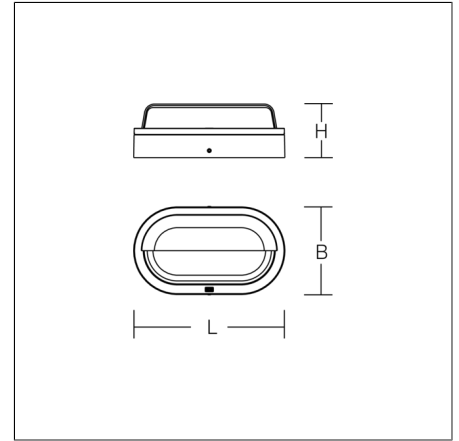

ALU-LUX OVAL

582065.0031 | Wandarmaturen

Wandarmaturen
4051859353607
L 258, B 148, H 92

Wandmontage
antraciet metallic (DB703)

Decoratieve aanbouwarmatuur voor buiten. Behuizing van corrosiebestendig spuitgietaluminium, zeewaterbestendig gepoedercoat. Met membraanventiel ter beperking van condenswater. Kristalglas van binnen gelakt, van buiten gematteerd. Schaduwrijke, homogene en zachte verlichting. Met netspannings-LED-module. Wandbevestiging buiten het afgedichte gedeelte met compensatie van de tolerantie bij de boorgaten. Aparte aansluitruimte voor de directe aansluiting van starre kabels tot 3 x 2,5 mm².

Productgegevens

Lengte L	258 mm
Breedte B	148 mm
Hoogte H	92 mm
Gewicht	1.5 kg
Lichtbron	LED
Kleurtemperatuur	3000 K
Effectieve lichtstroom	220 lm
Systeemvermogen	8 W
Armatuur efficiëntie	28 lm/W
Glare evaluatie UGR (4H 8H)	25,4
Uitstralingshoek	down 90°/69°/0°/69° up 90°/90°/0°/90°
Levensduur	50000 h (L70/B50)
Kleurweergave-index CRI	80
Kleurtolerantie	3
Fotobiologische veiligheid conform EN 62471	Risicogroep 1
Bedrijfsapparaat	Converter dimbaar
Controle	Faseaansnijding/faseafsnijding
Spanning	230 V / 50 Hz
CIE Flux Code / CEN Flux Code	28 55 79 70 100
Beschermingsgraad	IP 65
Beschermingsklasse	I
Slagvastheid	IK07
Omgevingstemperatuur	-20 °C ... + 30 °C
Conformiteitsmerkteken	CE, EAC