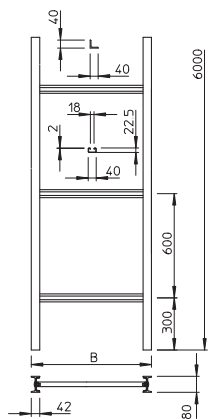

Tehnisko datu lapa

Industriālās vertikālās kabeļu trepes, 6 m C40

Art.-Nr. 6013473

Vertikālās kabeļu trepes ar malas augstumu 80 mm, ar ieskrūvētiem spraišļiem.

St

Tērauds

FT

karsti cinkots

Produkta papildus teksta norādījumi

Vertikālās kabeļu trepes piegādā nesamontētā stāvoklī. Atbilstošais kabeļu apskavas tips ir 2056U.

Pamatdati

Art.-Nr.	6013473
Tips	SLS 80 C40 11 FT
Apzīmējums 1	Vert. kabeļu trepe industrijai
Apzīmējums 2	ar C 40 spraišļiem
Ražotājs	OBO
Dimensija	1100x6000
Materiāls	Tērauds
Materiāla saīsinājums	St
Virsmas	karsti cinkots
Virsmas atbilstoši DIN	DIN EN ISO 1461
Virsmas saīsinājums	FT
Mazākā VK vienība (VG)	6,00 m
Svars	1.525,83 kg/100 m

Tehnisko datu lapa

Industriālās vertikālās kabeļu trepes, 6 m C40

Art.-Nr. 6013473

Tehniskie dati

Garums	6.000,00 mm
Platums	1.100,00 mm
Malas augstums	80,00 mm
Sānu sienas izpildījums	I veida profils
Spraišņu izpildījums	Necaumurots profils
Piemērots funkciju nodrošināšanai	<input type="checkbox"/>
Nerūsējošs tērauds, kodināts	<input type="checkbox"/>
Sānu caurumi	<input checked="" type="checkbox"/>
Attālums starp spraišņiem	600,00 mm