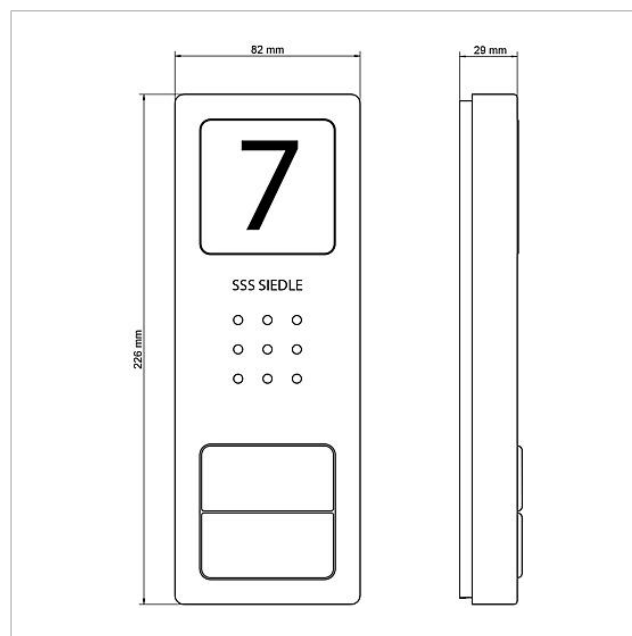

Audio set Siedle Basic
SET CAB 850-2 E/W

210008743

Pagina 2