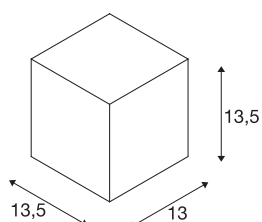

## BIG THEO WALL

outdoor wandarmatuur, QPAR111, IP44, rechthoekig, zilvergrijs, max. 75 W

Wandarmatuur van de BIG THEO serie vervaardigd van aluminium en glas dat de lichtbron afdekt. Door de beveiligingsklasse IP44 is hij geschikt voor buitengebruik. De in meerdere kleurvarianten beschikbare lamp wordt op 230 V netspanning aangesloten. De BIG THEO-serie omvat bovendien alternatieve wand- en plafondarmaturen met diverse fittingen en is daarom universeel toepasbaar.

## TECHNISCHE SPECIFICATIES

Art.nr.:	229564
Fitting	GU10
Lichtbronnen	QPAR111
Aantal fittingen	1
Inclusief lampen	Geen
Aantal verschillende lichtopeningen	1
Primaire nominale spanning	220-240V ~50/60Hz mA/V
Breedte	13 cm
Hoogte	13.5 cm
Diepte	13.5 cm
Nettogewicht	1.026 kg
Brutogewicht	1.183 kg
IP-code	IP 44
Veiligheidsklasse	I
Montage	Opbouw
Montagebeschrijving	Wand
Wattage	75 W
Kleur	grijs
BIG WHITE pagina	621