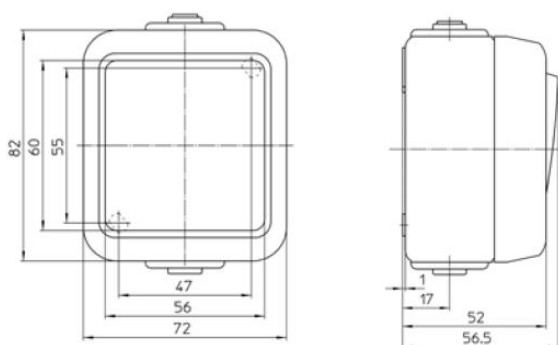

Aantal wippen	1
Schakelstroom voor fluorescentielampen	6Schakelstroom voor fluorescentielampen
Nom. spanning	250Volt
Bedieningswijze	Wip/drukker
Montagewijze	Opbouw (stucwerk)
Materiaal	Overig
Oppervlaktebescherming	Geen (onbehandeld)
Kleur	Wit
Geschikt voor beschermingsgraad (IP)	IP54

Schalter