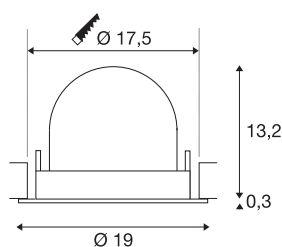

TECHNISCHE SPECIFICATIES

Art.nr.:	1006067
Aantal verschillende lichtopeningen	1
Secundaire stroom / secundaire spanning	1000/1050mA
Hoogte	13.5 cm
Diameter	19 cm
Inbouwdiameter	17.5 cm
Inbouwdiepte	13.5 cm
Nettogewicht	0.85 kg
Brutogewicht	0.91 kg
Veiligheidsklasse	III
Montage	Inbouw
Montagebeschrijving	Plafond
Wattage	37.4 W
Lumen	3750 lm
Lichtkleurtemperatuur	4000 Kelvin
Stralingshoek	20 °
Kleur	zwart
CRI	90
UGR ≤	22
BIG WHITE pagina	57