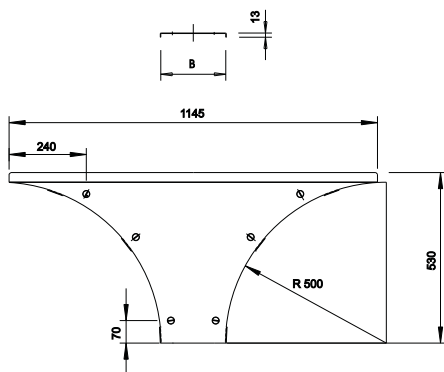

### Pamatdati

Art.-Nr.	6231926
Tips	WAAD 300 DD
Apzīmējums 1	Vāks T-izvadam
Apzīmējums 2	sist. lieliem attal. 110 un 160
Dimensija	B300mm
Materiāls	Tērauds
Materiāla saīsinājums	St
Virsmā	nepārtraukti cinkots cinks/alumīnijs, Double Dip
Virsmā atbilstoši DIN	DIN EN 10346
Virsmas saīsinājums	DD
Mazākā VK vienība (VG)	1,00 gab.
Svars	247,30 kg/100 gab.

### Tehniskie dati

Platums	300,00 mm
Malas augstums	110,00 mm
Izmērs B	300,00 mm
Izmērs H	15,00 mm
Izmērs R	500,00 mm
Stiprinājuma veids	Slēdzene ar grozāmu aizbidni
Loksnes biezums	1,50 mm
Piemērots kabeļu renei	<input checked="" type="checkbox"/>
Piemērots kabeļu trepēm	<input checked="" type="checkbox"/>
Nerūsējošs tērauds, kodināts	<input type="checkbox"/>
Gara laiduma izpildījums	<input checked="" type="checkbox"/>