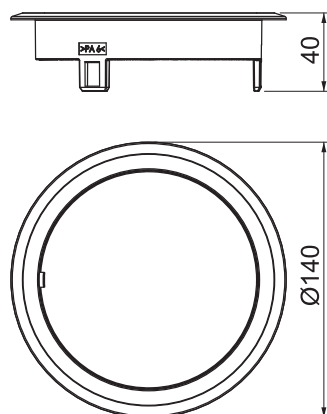

# Tehnisko datu lapa

Ieriču montāžas modulis bez atveres, bez  
padziļinājuma grīdas segumam  
Art.-Nr. 7405086

Ieriču montāžas kārbā ar noslēgvāku un atveres kontūru ar kabeļa izvadu, paredzēts grīdas kontaktligzdām GES R2, lai tieši iemontētu instalācijas kārbā MT R2. Izmantošanai grīdās ar sauso kopšanu iekštelpās.

## Pamatdati

Art.-Nr.	7405086
Tips	GES R2B 7011
Dimensija	140x140x40
Krāsa	dzelzs pelēks
RAL numurs	7011
Materiāls	Poliamīds
Materiāla saīsinājums	PA
Mazākā VK vienība (VG)	1,00 gab.
Svars	8,15 kg/100 gab.

## Tehniskie dati

Ārējais diametrs	140,00 mm
Kabeļu izvada izpildījums	Nav kabeļu izvada
Grīdas seguma aizsardzības rāmis	<input checked="" type="checkbox"/>
Grīdas kopšana	sauss
Izpildījums	apaļš
Piemērots mitrajai kopšanai	<input type="checkbox"/>
Piemērots dubulto grīdu montāžai	<input checked="" type="checkbox"/>
Piemērots iebūvēšanai dobās grīdās	<input checked="" type="checkbox"/>
Piemērots zemgrīdas kanālam	<input type="checkbox"/>
Ar izgriezumu grīdas segumam	<input type="checkbox"/>
Standarts	EN 50085-2-2
Atvēršanas mehānisms	Nosedzošs
Aizsardzības veids (IP) izmantošanas stāvoklī	IP00
Aizsardzības veids (IP) neizmantošanas stāvoklī	IP40
Aizsardzības pakāpes IK kods	IK08
Atļaujas	VDE

## Tehniskie dati

Vertikālā slodze, mazs laukums | 6.102.1 (līdz 500 N)