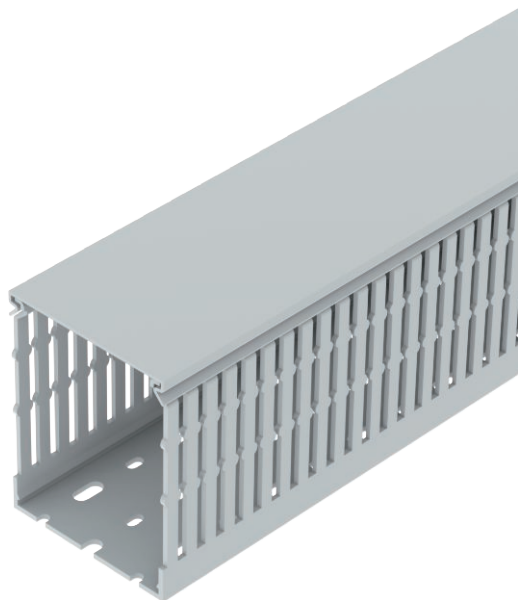

# Tehnisko datu lapa

Instalācijas kabeļu kanāli HF-METRA 100,  
kanāla platums 80  
Preces Nr. 6132574

Instalācijas vadu kanāls, kas nesatur halogēnoglūdeņražus, horizontālai un vertikālai izvietojšanai komutācijas skapī.

Tieša montāža pie sienas ar integrēto perforēto pamatni (ar abpusējo līmlenti kā montāžas palīglīdzekli). Ugunsizturīgs un pašdzēsošs pēc iedarbību izraisošās liesmas novēršanas. Spraugu kanāla apakšējā daļā var izlauzt bez instrumentiem.

PC/  
ABS

Polikarbonāts/Acrylnitril-Butadien-Styrol

Izstrādājuma apraksts, standarti	Pārbaudīta atbilstoši DIN EN 50085-2-3.
Produkta apraksts Piegādes komplekts	Apakšējā un augšējā daļa komplektā.

## Tehniskie dati

Garums	2.000,00 mm
Platums	80,00 mm
Augstums	100,00 mm
Izpildījums	rievots
Stiprinājuma veids	Perforēta pamatne
Elastīgs	<input type="checkbox"/>
Izturīgs pret strāvas noplūdi	<input checked="" type="checkbox"/>
Ar augšējo daļu	<input checked="" type="checkbox"/>
Derīgais šķērsriezums	7.155,00 mm <sup>2</sup>
Nesatur halogēnus	<input checked="" type="checkbox"/>
Spraugu attālums	5,50 mm
Spraugu platums dzeltens; RAL 1021	<input checked="" type="checkbox"/>