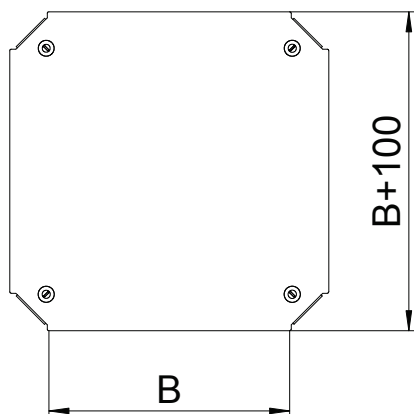

Tehnisko datu lapa

Krusteņa vāks Magic

Art.-Nr. 7138974

Krusteņa vāks ar iemontētiem pagriežamiem aizslēgiem.

St	Tērauds
DD	nepārtraukti cinkots cinks/alumīnijs, Double Dip

Produkta papildus teksta norādījumi | Fason detaļu vāku var izmantot uz jebkura augstuma malām.

Pamatdati

Art.-Nr.	7138974
Tips	DFKM 200 DD
Apzīmējums 1	Vāks krusta savienojumam
Apzīmējums 2	priekš RKM 200
Dimensija	B=200mm
Materiāls	Tērauds
Materiāla saīsinājums	St
Virsmas	nepārtraukti cinkots cinks/alumīnijs, Double Dip
Virsmas atbilstoši DIN	DIN EN 10346
Virsmas saīsinājums	DD
Mazākā VK vienība (VG)	1,00 gab.
Svars	75,00 kg/100 gab.

Tehniskie dati

Platums	200,00 mm
Izmērs B	200,00 mm
Stiprinājuma veids	Slēdzene ar grozāmu aizbīdni
Loksnes biezums	1,25 mm
Piemērots kabeļu rēnei	<input checked="" type="checkbox"/>
Piemērots kabeļu trepēm	<input checked="" type="checkbox"/>
Nerūsējošs tērauds, kodināts	<input type="checkbox"/>