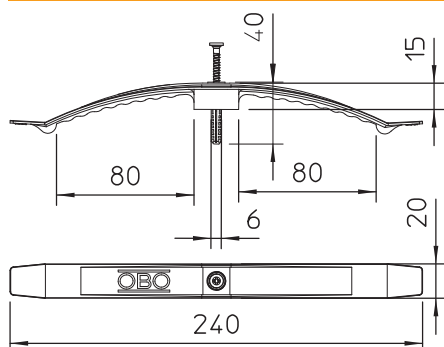

Tehniskie dati

Kabeļu daudzums NYM 3 x 1,5	16,00
Ugunsizturīga izpildījuma variants	☐
Piemērots funkciju nodrošināšanai	☐
Nesatur halogēnus	☒
Ar dībeli	☒