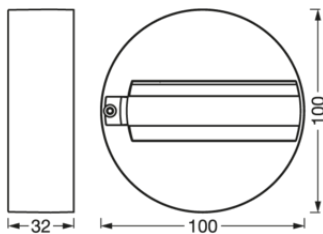

Productkenmerken

- Aanpasbaar modulair tracklight systeem

TECHNISCHE GEGEVENS

ELEKTRISCHE GEGEVENS

Nominale spanning	220...240 V
Netfrequentie	50/60 Hz
Veiligheidsklasse	I

AFMETINGEN & GEWICHT

Diameter	100 mm
Hoogte	32,0 mm
Product gewicht	90,00 g

MATERIALEN & KLEUREN

Kleur van het product	Zwart
Body materiaal	Polycarbonaat (pc)

TOEPASSING & MONTAGE

Omgevingstemperatuur bereik	-20...+40 °C
Type aansluiting	Terminal, 2-pins
Type bescherming	IP20
Montagetype	Surface
Montagelocatie	Alle oppervlakken