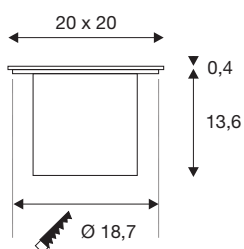

## ROCCI 200 EL hoekig

vloerinbouwarmatuur zwart 16W 3000K 120°

De ROCCI 200 grondinbouwarmatuur met vierkante of ronde rvs-afdekking en helder glazen afdekking is voorzien van een led module. Door de beschermingsgraad IP67 is de met twee openingvormen verkrijgbare armatuur geschikt voor buiten. De elektrische aansluiting geschiedt rechtstreeks op 230 V netspanning. Voor een eenvoudige montage is er een inbouwpot bij de leveringsinhoud inbegrepen.

## TECHNISCHE SPECIFICATIES

Art.nr.:	1006105
Primaire nominale spanning	100-277V ~50/60Hz mA/V
Secundaire stroom / secundaire spanning	350mA
Lengte	20 cm
Breedte	20 cm
Diepte	14 cm
Inbouwdiameter	14 cm
Inbouwdiepte	13.6 cm
Nettogewicht	2.22 kg
Brutogewicht	2.609 kg
IP-code	IP 65 / IP 67
Veiligheidsklasse	I
Slagvastheidsklasse	IK08
Slagvastheid	5 Joule
Montage	Inbouw
Montagebeschrijving	Vloer
Aantal bij doorlussen	10
Wattage	16 W
Lumen	1530 lm
Lichtkleurtemperatuur	3000 Kelvin
Stralingshoek	120 °
Kleur	roestvrij staal

## Lichtbron

916352	
--------	---

CRI	80
LXXBXX gegevens	L70B50
Levensduur	30000 h
minimale omgevingstemperatuur	-20 °C
maximale omgevingstemperatuur	40 °C
Mechanische belasting	0,5 t
BIG WHITE pagina	730