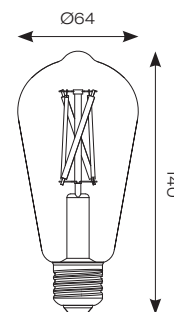

OCTO
EmbeddedConnected by
WiZ

INPUT	HERTZ	TEMP	LIFETIME (HRS)	CRI	IP
220/240V	50/60Hz	-20°C to 45°C	15,000	Ra 90	IP20

CODE	DESCRIPTION	WATTAGE	CCT	LUMENS	TRADE
AOCTOW/ST64/TW/AMB/E27	ST64 - Amber - E27	7W	2000K-5000K	640lm	£36.55
AOCTOW/ST64/TW/CL/E27	ST64 - Clear - E27			806lm	£35.60