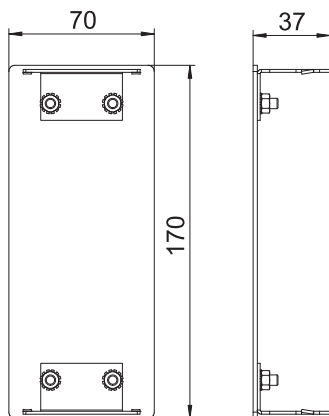

Tehnisko datu lapa

Gala elements, alumīnija

Art.-Nr. 6279473

Gala elements nevainojamai alumīnija Rapid 80 ierīču montāžas kanālu aizvēršanai.

Alu	Alumīnijs
EL	anodēta

Pamatdati

Art.-Nr.	6279473
Tips	GA-E70170EL
Apzīmējums 1	Gala aizsēgs
Dimensija	70x170mm
Materiāls	Alumīnijs
Materiāla saīsinājums	Alu
Virsmas saīsinājums	anodēta
Virsmas saīsinājums	EL
Mazākā VK vienība (VG)	1,00 gab.
Svars	13,40 kg/100 gab.

Tehnisko datu lapa

Gala elements, alumīnija

Art.-Nr. 6279473

Tehniskie dati

Garums	37,00 mm
Platums	170,00 mm
Augstums	70,00 mm
Attālums a	70,00 mm
Attālums h	110,00 mm
Izpildījums	simetrisks
Stiprinājuma veids	uzstiprināms
Piemērots	pa kreisi/pa labi
Nesatur halogēnus	<input checked="" type="checkbox"/>
Griezuma vietas aizsegšana	<input type="checkbox"/>
Aizsargplēve	<input checked="" type="checkbox"/>