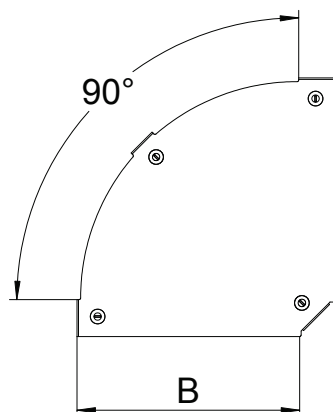

## Vāks 90° likumam Magic

Art.-Nr. 7138546

Vāks 90° likumam ar iemontētiem pagriežamiem aizslēgiem.

<b>St</b>	Tērauds
<b>DD</b>	nepārtraukti cinkots cinks/alumīnijs, Double Dip

Produkta papildus teksta norādījumi | Fasondetaju vāku var izmantot uz jebkura augstuma malām.

### Pamatdati

Art.-Nr.	7138546
Tips	DFBM 90 300 DD
Apzīmējums 1	90° pagrieziens vāks
Apzīmējums 2	pagriezienam RBM 90 300
Ražotājs	OBO
Dimensija	B=300mm
Materiāls	Tērauds
Materiāla saīsinājums	St
Virsmas	nepārtraukti cinkots cinks/alumīnijs, Double Dip
Virsmas atbilstoši DIN	DIN EN 10346
Virsmas saīsinājums	DD
Mazākā VK vienība (VG)	1,00 gab.
Svars	81,60 kg/100 gab.

### Tehniskie dati

Platums	300,00 mm
Izmērs B	300,00 mm
Likums (leņķis)	90°
Stiprinājuma veids	Slēdzene ar grozāmu aizbīdni
Loksnes biezums	1,25 mm
Piemērots kabeļu renei	<input checked="" type="checkbox"/>
Piemērots režģveida renei	<input type="checkbox"/>
Piemērots kabeļu trepēm	<input type="checkbox"/>
Piemērots funkciju nodrošināšanai	<input type="checkbox"/>
Virziena maiņa	horizontāls
Nerūsējošs tērauds, kodināts	<input type="checkbox"/>
Ar enģēm	<input type="checkbox"/>