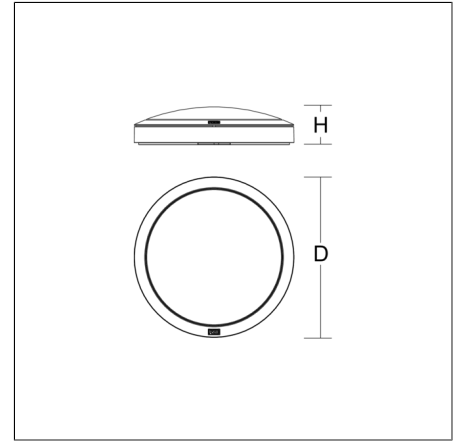

ROUNDED

582104.002 | Decken- und Wandleuchten

Decken- und Wandleuchten
4051859774266
D 300, H 71

Deckenanbau, Wandanbau
verkehrsweiß, matt (RAL 9016)

Dekorative runde LED Anbauleuchte für den Innen- und Außenbereich. Armatur und Gehäuse aus korrosionsbeständigem Aluminium-Druckguss, seewasserbeständig pulverbeschichtet. Serienmäßig mit Gore™ Protective Vents Membranventil zur Kondenswassermeidung. Kristallglas seidenmatt, mit Montagefixierung. Glasbefestigung mit Bajonetverschluss. Homogene Ausleuchtung durch Einsatz von LED-Flächenmodulen. Einfachste Installation durch Plug & Play Stecksystem. Bohrlochtoleranzausgleich für präzise Montage. Der rückseitig große Anschlussraum für die komfortable Verlegung der Anschlussleitung eignet sich auch perfekt für Durchgangsverdrahtung. MultiLumen: Einstellbarkeit des Leuchtenlichtstroms in 4 Stufen. Werkseitig auf niedrigsten Leuchtenlichtstrom voreingestellt. MultiColour: Farbtemperatur mit Schaltelement einstellbar auf 3000 K (Werkseinstellung) und 4000 K.

Produktdaten

Durchmesser D	300 mm
Höhe H	71 mm
Gewicht	2.71 kg
Lichtquelle	LED
Farbtemperatur	3000 K 4000 K
Bemessungsleuchtenlichtstrom	3000 K: 340 lm 860 lm 4000 K: 350 lm 890 lm
Bemessungsleistung	3000 K: 3.5 W 9.5 W 4000 K: 3.5 W 9.5 W
Systemeffizienz	3000 K: 97 lm/W 91 lm/W 4000 K: 100 lm/W 94 lm/W
Blendungsbewertungsindex UGR (4H 8H)	3000 K: 18,7 21,9 4000 K: 18,8 22
Ausstrahlwinkel	115°
Lebensdauer	50000 h (L90/B50)
Farbwiedergabeindex	80
Farbkonsistenz	3
Photobiologische Sicherheit nach EN 62471	Risikogruppe 1
Betriebsgerät	Konverter
Steuerung	on/off
Spannung	220 - 240 V / 50 Hz, 60 Hz
Einschaltstrom / Einschaltzeit	5 A / 150 µs
CIE Flux Code / CEN Flux Code	45 75 93 99 100
Schutzart	IP 66 Deckenmontage IP 66 Wandmontage
Schutzklasse	I
Glühdrahtprüfung	960 °C
Schlagfestigkeit	IK07
Umgebungstemperatur	-20 °C ... + 50 °C
Sicherheitszeichen	D-Zeichen
Konformitätszeichen	CE, EAC