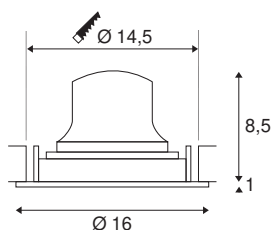

TECHNISCHE SPECIFICATIES

| | |
|---|-------------|
| Art.nr.: | 1003654 |
| Aantal verschillende lichtopeningen | 1 |
| Secundaire stroom / secundaire spanning | 700mA |
| Hoogte | 9.5 cm |
| Diameter | 16 cm |
| Inbouwdiameter | 14.5 cm |
| Inbouwdiepte | 10.5 cm |
| Nettogewicht | 0.54 kg |
| Brutogewicht | 0.68 kg |
| IP-code | IP 20 |
| Veiligheidsklasse | III |
| Slagvastheidsklasse | IK02 |
| Slagvastheid | 0,2 Joule |
| Montage | Inbouw |
| Montagebeschrijving | Plafond |
| Wattage | 25.41 W |
| Lumen | 2200 lm |
| Lichtkleurtemperatuur | 3000 Kelvin |
| Stralingshoek | 40 ° |
| Kleur | zwart |
| CRI | 90 |
| UGR ≤ | 19 |