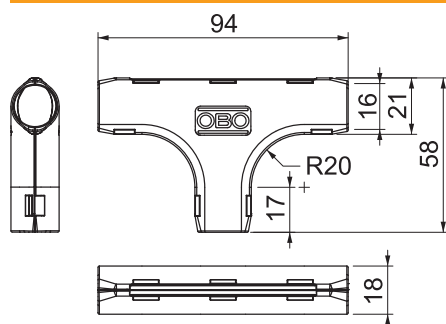

Tehniskie dati

Izpildījums	Spraud-
Izpildījums	Spraudņi
Nesatur halogēnus	☐
Ar uznavu	☐
Pulēta virsma	☐
Virsmas matēta	☐
Izmantošanas temperatūras diapazons	0,00 - 60,00 °C