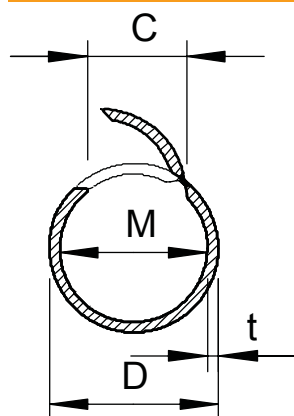

Tehnisko datu lapa

Quick Pipe, gaiši pelēks

Preces Nr. 2153912

Quick Pipe apvieno sevi visas kabeļu kanāla un instalācijas caurules priekšrocības, kas padara to par inteligentu sistēmu. Šī sistēma ļauj izveidot tīru un drošu dažādu kabeļu virsapmetuma instalāciju pie sienas vai griestiem. Quick Pipe ir pieejama ar četriem metriskiem izmēriem: M16, M20, M25 un M32, piegādes garums ir 2 m.

Fasondetaļas ir sistēmas sastāvdaļas. Mazākais atsevišķas piegādes apjoms ir viena kaste!

PVC Polivinilhlorīds

Pamatdati

Art.-Nr.	2153912
Tips	2953 M20 LGR
Apzīmējums 1	Quick pipe
Dimensija	M20
Krāsa	gaiši pelēks
RAL numurs	7035
Materiāls	Polivinilhlorīds
Materiāla saīsinājums	PVC
Mazākā VK vienība (VG)	40 m
Svars	11,50 kg/100 m

Tehniskie dati

Garums	2.000,00 mm
Izmērs C	10 mm
Izmērs D	20,00 mm
Izmērs M	17
Izmērs t	1,50 mm
Virsapmetuma	<input checked="" type="checkbox"/>
Ugunsizturīga izpildījuma variants	<input type="checkbox"/>
Montāžas forma	ar augšējo daļu, kas izgatavota pēc spiedienliešanas metodes un aizveras automātiski
Montāža betonā	<input checked="" type="checkbox"/>
Izmērs	M20
Nesatur halogēnus	<input type="checkbox"/>
Montāža pie koka	<input checked="" type="checkbox"/>
Montāža augsnē	<input type="checkbox"/>
Montāža ārpus telpām	<input type="checkbox"/>
Mašīnas un iekārtu instalācijas	<input checked="" type="checkbox"/>
Ar uznavu	<input type="checkbox"/>
Temperatūras diapazons	-25-+60 °C
Montāža zem pamatnes (grīdas segums)	<input type="checkbox"/>
Zemapmetuma	<input type="checkbox"/>