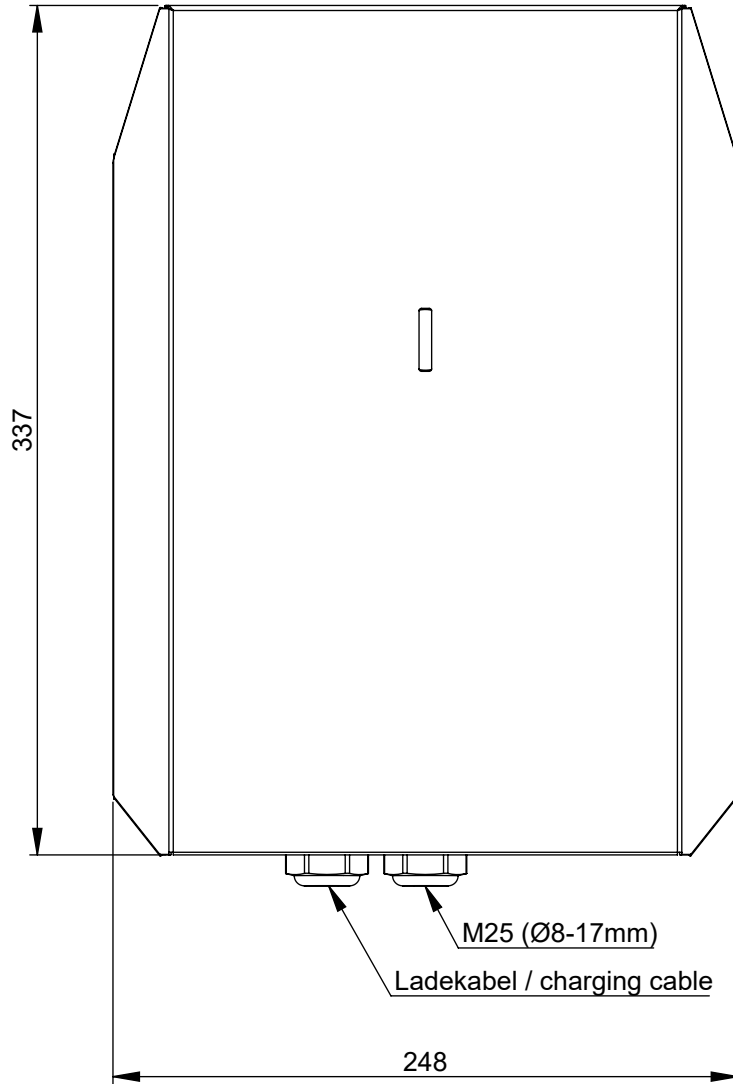

# Maßskizze / dimensional drawing

Benennung: Wallbox EV11 Typ2 11kW mit 5m Ladekabel

description: Wallbox EV11 Type2 11kW with 5m charging cable

Teilenummer / part number: 370100

PCE

M1:10