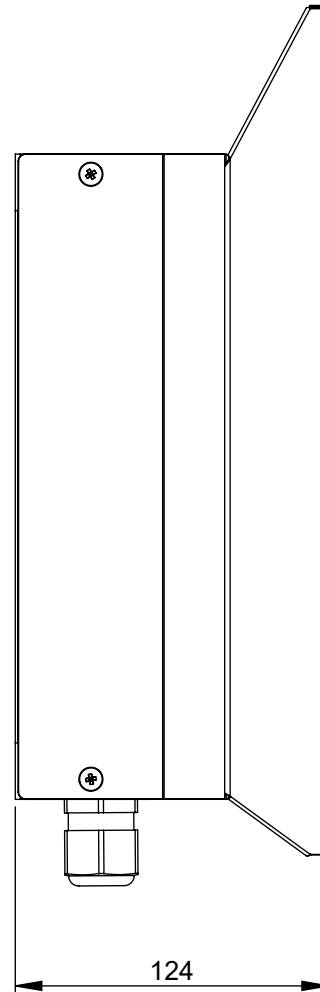

# Maßskizze / dimensional drawing

Benennung: Wallbox EV11 Typ2 11kW mit 5m Ladekabel

description: Wallbox EV11 Type2 11kW with 5m charging cable

Teilenummer / part number: 370100

PCE

M1:10