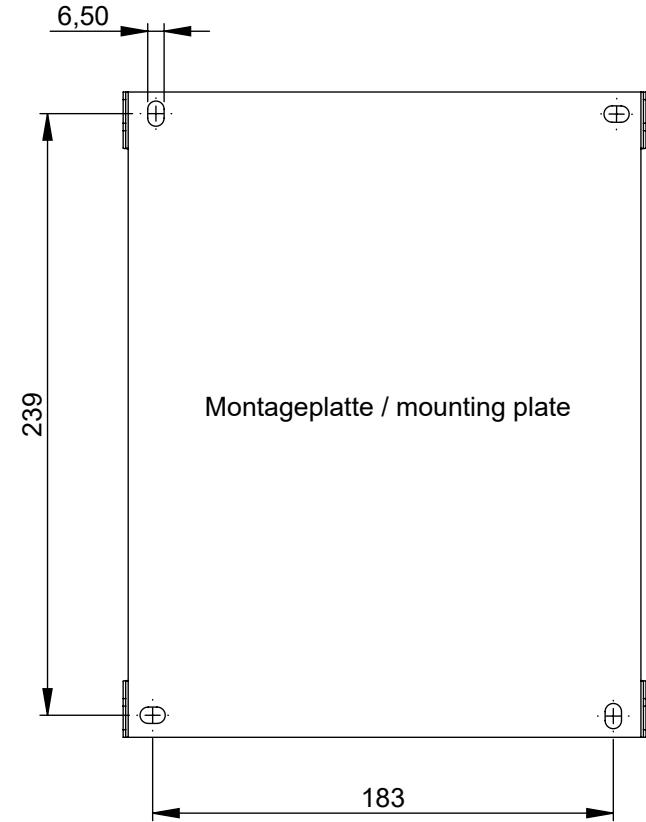

# Maßskizze / dimensional drawing

Benennung: Wallbox EV11 Typ2 11kW mit 5m Ladekabel

description: Wallbox EV11 Type2 11kW with 5m charging cable

Teilenummer / part number: 370100

PCE

M1:10