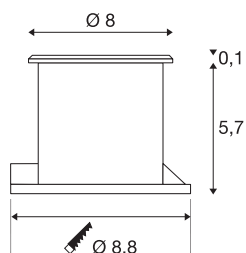

## TECHNISCHE SPECIFICATIES

Art.nr.:	228412
Primaire nominale spanning	220-240V ~50/60Hz mA/V
Hoogte	6 cm
Diameter	8 cm
Inbouwdiameter	6.6 cm
Inbouwdiepte	5.7 cm
Nettogewicht	0.434 kg
Brutogewicht	0.481 kg
IP-code	IP 65 / IP 67
Veiligheidsklasse	I
Slagvastheidsklasse	IK08
Slagvastheid	5 Joule
Montage	Inbouw
Montagebeschrijving	Vloer,Wand
Wattage	3.5 W
Lumen	140 lm
Lichtkleurtemperatuur	3000 Kelvin
Kleur	roestvrij staal
CRI	80
LXXBXX gegevens	L70B50
Levensduur	30000 h
minimale omgevingstemperatuur	-20 °C

## Accessoires

228730	VERBINDINGSBOX , 3-polig, IP68
--------	-----------------------------------

maximale omgevingstemperatuur	40 °C
Mechanische belasting	0,5 t
BIG WHITE pagina	716