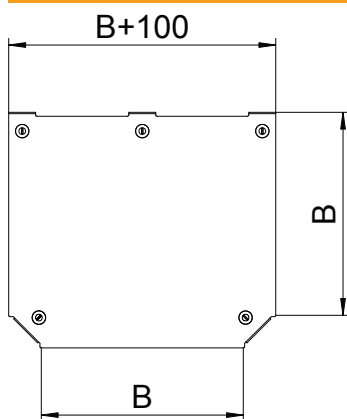

Tehnisko datu lapa

T veida atzarojuma vāks Magic

Art.-Nr. 7138838

T-veida atzarojuma vāks ar iemontētiem pagriežamiem aizslēgiem.

St	Tērauds
DD	nepārtraukti cinkots cinks/alumīnijs, Double Dip

Produkta papildus teksta norādījumi | Fasondetaļu vāku var izmantot uz jebkura augstuma malām.

Pamatdati

Art.-Nr.	7138838
Tips	DFTM 400 DD
Apzīmējums 1	Vāks T-elementam
Apzīmējums 2	priekš RTM 400
Dimensija	B=400mm
Materiāls	Tērauds
Materiāla saīsinājums	St
Virsmas	nepārtraukti cinkots cinks/alumīnijs, Double Dip
Virsmas atbilstoši DIN	DIN EN 10346
Virsmas saīsinājums	DD
Mazākā VK vienība (VG)	1,00 gab.
Svars	226,50 kg/100 gab.

Tehniskie dati

Platums	400,00 mm
Izmērs B	400,00 mm
Stiprinājuma veids	Slēdzene ar grozāmu aizbīdni
Loksnes biezums	1,25 mm
Piemērots kabeļu renei	<input checked="" type="checkbox"/>
Piemērots kabeļu trepēm	<input checked="" type="checkbox"/>
Nerūsējošs tērauds, kodināts	<input type="checkbox"/>