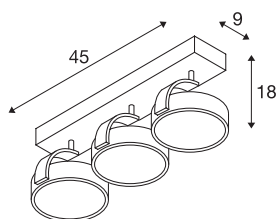

TECHNISCHE SPECIFICATIES

Art.nr.:	1000704
Fitting	GU10
Lichtbronnen	QPAR111
Aantal fittingen	3
Inclusief lampen	Geen
Primaire nominale spanning	220-240V ~50/60Hz mA/V
Kantelbereik	90 °
Horizontaal draaibereik	350 °
Lengte	45 cm
Breedte	9 cm
Hoogte	18 cm
Nettogewicht	1.337 kg
Brutogewicht	1.738 kg
IP-code	IP 20
Veiligheidsklasse	I
Montage	Opbouw
Montagebeschrijving	Plafond,Wand
Wattage	75 W
Kleur	zwart
maximale omgevingstemperatuur	40 °C
BIG WHITE pagina	304