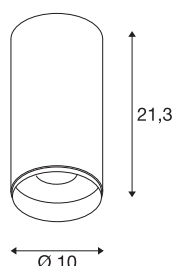

NUMINOS® CL DALI L

Indoor led plafondopbouwlamp zwart/zwart 3000 K 60°

Design, techniek en functie in perfectie: NUMINOS is het armatuursysteem van SLV, dat alles met elkaar combineert. De verschillende downlights en spots maken duidende variaties aan lichtontwerpen mogelijk. Zoals met de NUMINOS® CL DALI L led-plafondopbouwarmatuur voor binnen, die overtuigt door zijn hoogwaardige afwerkingen en lichtkwaliteit. De spot is perfect voor gerichte accentverlichting of voor het verlichten van grotere oppervlakken. De plafondinbouwarmatuur overtuigt met een stroomverbruik van 28 Watt, een lichtintensiteit van 2400 lumen, een kleurtemperatuur van 3000 Kelvin en een kleurweergave-index van 90. De montage voert u in een mum van tijd uit. Wanneer kiest u voor NUMINOS van SLV: de modulaire diversiteit wacht op u?

TECHNISCHE SPECIFICATIES

Art.nr.:	1004612
Primaire nominale spanning	220-240V ~50/60Hz mA/V
Secundaire stroom / secundaire spanning	700mA
Hoogte	21.3 cm
Diameter	10 cm
Nettogewicht	1.025 kg
Brutogewicht	1.33 kg
Veiligheidsklasse	I
Montage	Opbouw
Montagebeschrijving	Plafond
Dimbaar	Ja
Dimtechniek	DALI
Wattage	28 W
Lumen	2400 lm
Lichtkleurtemperatuur	3000 Kelvin
Stralingshoek	60 °
Kleur	zwart
CRI	90
UGR ≤	22
LXXBXX gegevens	L80B50
Levensduur	50000 h
BIG WHITE pagina	84