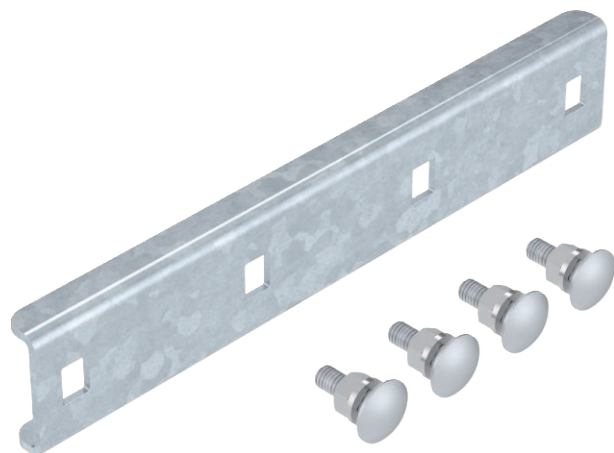

Tehnisko datu lapa

Savienotājs 25

Art.-Nr. 7103540

Garenais savienotājs kabeļu tēpju un fasondetaļu ar 25 mm augstām malām savienošanai.

St	Tērauds
FT	karsti cinkots

Produkta papildus teksta norādījumi | Skrūvsavienojums nodrošina potenciālu izlīdzināšanu.

Pamatdati

Art.-Nr.	7103540
Tips	SLV 42 FT
Apzīmējums 1	Taisns savienojums ar skrūvēm
Apzīmējums 2	kabeļu tēpēm SL 42
Dimensija	170x42
Materiāls	Tērauds
Materiāla saīsinājums	St
Virsmas	karsti cinkots
Virsmas atbilstoši DIN	DIN EN ISO 1461
Virsmas saīsinājums	FT
Mazākā VK vienība (VG)	20,00 gab.
Svars	11,90 kg/100 gab.

Tehnisko datu lapa

Savienotājs 25

Art.-Nr. 7103540

Tehniskie dati

Garums	170,00 mm
Izmēri	170x30 mm
Izpildījums	Garenais savienotājs
Piemērots kabeļu renei	<input type="checkbox"/>
Piemērots režģveida renei	<input type="checkbox"/>
Piemērots kabeļu trepēm	<input checked="" type="checkbox"/>
Piemērots funkciju nodrošināšanai	<input type="checkbox"/>
Likumu savienotājs, horizontāls	<input type="checkbox"/>
Likumu savienotājs, vertikāls	<input type="checkbox"/>
Nerūsējošs tērauds, kodināts	<input type="checkbox"/>
Savienojuma veids	Skrūvējams savienotājs
Gara laiduma izpildījums	<input type="checkbox"/>