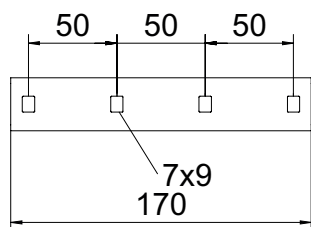

Pamatdati

Art.-Nr.	7103540
Tips	SLV 42 FT
Apzīmējums 1	Taisns savienojums ar skrūvēm
Apzīmējums 2	kabeļu tēpēm SL 42
Dimensija	170x42
Materiāls	Tērauds
Materiāla saīsinājums	St
Virsmas	karsti cinkots
Virsmas atbilstoši DIN	DIN EN ISO 1461
Virsmas saīsinājums	FT
Mazākā VK vienība (VG)	20,00 gab.
Svars	11,90 kg/100 gab.

Tehnisko datu lapa

Savienotājs 25

Art.-Nr. 7103540

Tehniskie dati

Garums	170,00 mm
Izmēri	170x30 mm
Izpildījums	Garenais savienotājs
Piemērots kabeļu renei	<input type="checkbox"/>
Piemērots režģveida renei	<input type="checkbox"/>
Piemērots kabeļu trepēm	<input checked="" type="checkbox"/>
Piemērots funkciju nodrošināšanai	<input type="checkbox"/>
Likumu savienotājs, horizontāls	<input type="checkbox"/>
Likumu savienotājs, vertikāls	<input type="checkbox"/>
Nerūsējošs tērauds, kodināts	<input type="checkbox"/>
Savienojuma veids	Skrūvējams savienotājs
Gara laiduma izpildījums	<input type="checkbox"/>