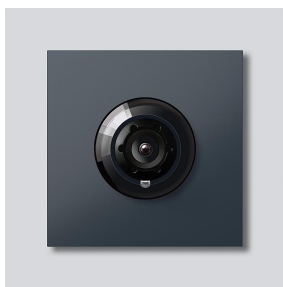

Bus-Camera 130 voor
Siedle Vario
BCM 753-0 AG

210012158-00

Productomschrijving

Bus-Camera 130 voor Siedle Vario met automatische dag-/nachtschakeling (True Day/Night) en geïntegreerde infrarood verlichting. Opnamehoek horizontaal/verticaal: ca. 130°/100°. Eenvoudige bekabeling door voorbereide, steekbare kabelverbinding.

Wide Dynamic Range (WDR)

Kleursysteem: PAL

Beeldopnemer: CMOS sensor 1/3" 728 x 488 beeldpunten

Resolutie: 550 TV lijnen

Objectief: 2,1 mm

2-traps verwarming: 12 V AC max. 130 mA

Technische gegevens

Beschermingsklasse:	IP 54, IK 10
Omgevingstemperatuur:	-20 °C tot +55 °C
Opbouwhoogte (mm):	15
Afmetingen (mm) B x H x D:	99 x 99 x 41

Artikelinformatie

Artikelaanduiding	Artikelomschrijving	Kleur/Materiaal	KG Artikelnr.
BCM 753-0 AG	Bus-Camera 130 voor Siedle Vario	Antraciet grijs	D 210012158-00

Accessoires

Artikelaanduiding	Artikelomschrijving	Kleur/Materiaal	KG	Artikelnr.
Vario 611 AG	Lakstift	Antraciet grijs	0	210007124-00
ZAK/BCM 750		Overige	E	210012357-00
ZVK/BCM 750/500		Overige	E	210012356-00

Onderdelen

Bus-Camera 130 voor
Siedle Vario
BCM 753-0 AG

210012158

Pagina 2

Artikelaanduiding	Artikelomschrijving	Kleur/Materiaal	KG	Artikelnr.
ACM 671/673/678-..., BCM 65x-..., CM 61x-...	Glasvenster	Glashelder	E	200048697-00
ACM 671/673/678-..., BCM 65x-..., CM 61x-... AG	Afdekframe	Antraciet grijs	E	210005930-00
BCM 753/758-...	Verbindingskabel BCM 753/758-... BTLM 750-..., 300 mm	Overige	E	210012355-00
Vario 611	Afdekframe voor modules	Grijs	E	210007484-00