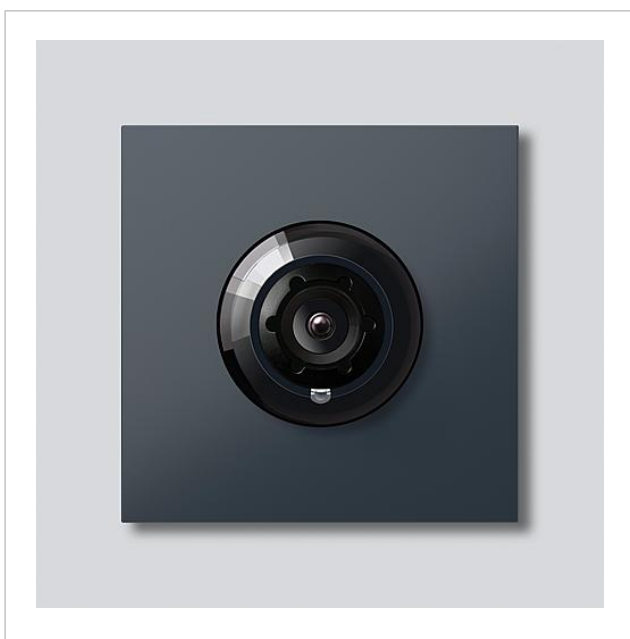

Bus-Camera 130 voor
Siedle Vario
BCM 753-0 AG

210012158

Pagina 3