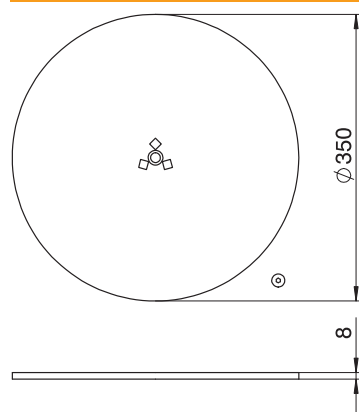

Tehnisko datu lapa

Grīdas plāksne, paredz. ISSRM45F

Art.-Nr. 6290196

Grīdas plāksne kā balsta pamatne instalācijas kolonnai ar lokano cauruli līdz griestiem, tips ISS110100F, 140100F un ISSRM45F.

St Tērauds

Pamatdati

Art.-Nr.	6290196
Tips	SFISSFRW
Apzīmējums 1	Regulējama pēda
Apzīmējums 2	priekš installation kolonnas F
Dimensija	D350x8mm
Krāsa	dzidri balts
RAL numurs	9010
Materiāls	Tērauds
Materiāla saīsinājums	St
Mazākā VK vienība (VG)	1,00 gab.
Svars	600,00 kg/100 gab.

Tehniskie dati

Augstums	8,00 mm
Noregulējams	<input type="checkbox"/>
Nesatur halogēnus	<input checked="" type="checkbox"/>