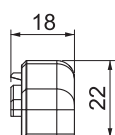

Tehnisko datu lapa

Gala elements SL ESli2070

Preces Nr. 6132298

Gala elements (pa kreisi) kā fasondetāja grīdlistes kanālam.
Tiram kanālu sistēmas noslēgumam. Uzspraušanai uz kanāla gala.

PVC Polivinilhlorīds

Pamatdati

Art.-Nr.	6132298
Tips	SL ESli2070 lgr
Krāsa	gaiši pelēks
RAL numurs	7035
Materiāls	Polivinilhlorīds
Materiāla saīsinājums	PVC
Mazākā VK vienība (VG)	10 gab.
Svars	0,60 kg/100 gab.

Tehniskie dati

Garums	22,00 mm
Platums	18,00 mm
Augstums	72,00 mm
Izpildījums	pa kreisi
Dekors	bez
Vāka blīvēšanas mēlīte	bez
Nesatur halogēnus	<input type="checkbox"/>
Ar paklāja listi	<input type="checkbox"/>
Izvirzījumi	<input type="checkbox"/>