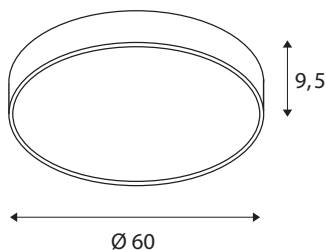

TECHNISCHE SPECIFICATIES

Art.nr.:	1001887
Primaire nominale spanning	220-240V ~50/60Hz mA/V
Secundaire stroom / secundaire spanning	1050mA
Hoogte	9.5 cm
Diameter	60 cm
Nettogewicht	5.097 kg
Brutogewicht	6.963 kg
IP-code	IP 20
Veiligheidsklasse	I
Montage	Opbouw
Montagebeschrijving	Plafond,Wand
Dimbaar	Ja
Dimtechniek	Fase-afsnijding
Wattage	40 W
Lumen	4720 / 5120 lm
Lichtkleurtemperatuur	3000/4000 Kelvin
Stralingshoek	105 °
Kleur	wit
CRI	80
UGR ≤	25
LXXBXX gegevens	L70B50
Levensduur	25000 h