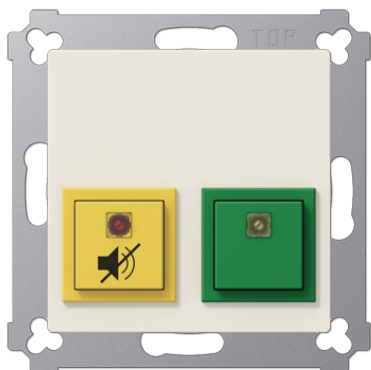

## Dienstkamerunit

---

**Artikelnr.**

---

NRS AS 0834 DZE

**Dienstkamerunit**

(schroefbevestiging)  
zonder afdekraam

De dienstkamerunit kan als extra unit naast de componenten van het noodoproepsysteem geïnstalleerd worden, bijvoorbeeld in personeel- of ontvangstruimte. De groene taster duidt de aan- of afwezigheid van personeel aan. Met de gele taster kan het akoestische hulproepsignaal voor 20 seconden worden onderdrukt.

voor de AS - en A range  
Thermoplast (slagvast) hoogglanzend

**Kleur:**  
wit

**Materiaal:**  
thermoplast

---

**P** Kleurendruk mogelijk