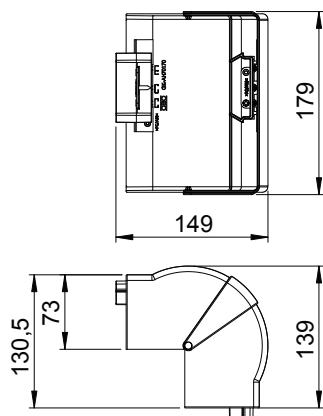

Tehnisko datu lapa

Ārējā stūra vāks, regulējams

Art.-Nr. 6274612

Ārējā stūra pārsega fasondetāļa no PC/ABS, kas nesatur halogēnus, sistēmu GK, GKH, GS un GA ierīču montāžas kanālu Rapid 80 virziena maiņai. Fasondetāļa iespējams ieregulēt 80–103° diapazonā, kā arī lietot simetriskiem un asimetriskiem kanāliem.

PC/ABS Polikarbonāts/Acrylnitril-Butadien-Styrol

Produkta papildu apraksts 1 Augšējā daļa jāpasūta atsevišķi.

Pamatdati

Art.-Nr.	6274612
Tips	GK-AH70170LGR
Apzīmējums 1	Ārējais stūris
Apzīmējums 2	regulējams
Dimensija	70x170mm
Krāsa	gaiši pelēks
RAL numurs	7035
Materiāls	Polikarbonāts/akrīlnitrils-butadiēns-stirols
Materiāla saīsinājums	PC/ABS
Mazākā VK vienība (VG)	1,00 gab.
Svars	20,49 kg/100 gab.

Tehnisko datu lapa

Ārējā stūra vāks, regulējams

Art.-Nr. 6274612

Tehniskie dati

Garums	130,50 mm
Platums	179,00 mm
Augstums	73,00 mm
Vāku skaits	1,00
Izpildījums	Apvalka detaļa
paredzēts kanāla platumam	170,00 mm
paredzēts kanāla augstumam	70,00 mm
Nesatur halogēnus	<input checked="" type="checkbox"/>
Kabeļu stiprinājuma spaile	<input type="checkbox"/>
Kanālu savienotājs	<input type="checkbox"/>
Augšējo daļu montāžas veids	vispārējs
Grīdā izveidoti caurumi montāžas vajadzībām	<input type="checkbox"/>
augšējās daļas platums	0 mm
Augšējās daļas platums 2	0,00 mm
Augšējās daļas platums 3	0,00 mm
Aizsargplēve	<input type="checkbox"/>
Simetrisks	<input checked="" type="checkbox"/>
Leņķa diapazons	80,00 - 100,00 °