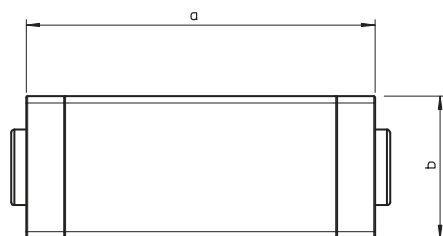

Tehnisko datu lapa

T veida un krustveida detaļu vāks, tipa WDK 40090
kanālam
Art.-Nr. 6192564

T veida un krustveida savienojums WDK kanālu virziena maiņai. Fasondetāļa iepriekš ir sānos perforēta dažādu kanāla šķērsgriezumu pieslēgšanai.

PVC Polivinilhlorīds

Produkta papildu apraksts 1 | Fasondetāļas visbiežāk ir izgatavotas kā pārsega fasondetāļas.

Pamatdati

Art.-Nr.	6192564
Tips	WDK HK40090RW
Apzīmējums 1	T- un krustsavienojuma vāks
Dimensija	40x90mm
Krāsa	dzidri balts
RAL numurs	9010
Materiāls	Polivinilhlorīds
Materiāla saīsinājums	PVC
Mazākā VK vienība (VG)	2,00 gab.
Svars	13,99 kg/100 gab.

Tehnisko datu lapa

T veida un krustveida detaļu vāks, tipa WDK 40090
kanālam
Art.-Nr. 6192564

Tehniskie dati

Garums	230,00 mm
Platums	90,00 mm
Augstums	40,00 mm
Izmērs H	90,00 mm
Attālums a	230,00 mm
Attālums b	91,00 mm
Izpildījums	Apvalka detaļa
Stiprinājuma veids	uzstiprināms
sarkans; RAL 3000	40 x 90
Piemērots funkciju nodrošināšanai	<input type="checkbox"/>
kanāla dziļums	40,00 mm