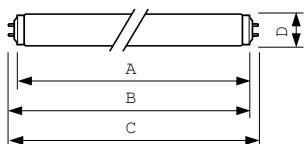

TL-M Rapid Start

ILCOS Code

FD-40/40/1B-LC/P-G13

Maatschets

Product	D	A	B	B	C

TL-M 40W/840 RS