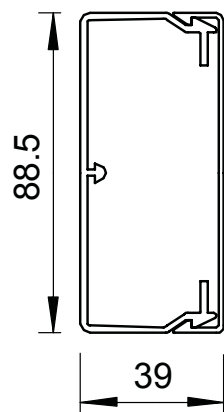

# Tehnisko datu lapa

Kanāls, tips WDK 40090

Art.-Nr. 6027032

**OBO**  
BETTERMANN

Kanāla augšējā un apakšējā daļa ar perforētu pamatni.

**PVC** Polivinilhlorīds

Produkta papildu apraksts 1 4 augšējās daļas skavas iekļautas piegādes komplektā  
Produkta papildu apraksts 2 Vāka skavas ir pārbīdāmas visā kanāla garumā  
Produkta papildu apraksts 3 Kanāla augšējā un apakšējā daļa ar perforētu pamatni

## Pamatdati

Art.-Nr.	6027032
Tips	WDK40090LGR
Apzīmējums 1	Kabeļu kanāls
Apzīmējums 2	ar perforētu pamatni
Dimensija	40x90x2000
Krāsa	gaiši pelēks
RAL numurs	7035
Materiāls	Polivinilhlorīds
Materiāla saīsinājums	PVC
Mazākā VK vienība (VG)	32,00 m
Svars	77,30 kg/100 m

# Tehnisko datu lapa

Kanāls, tips WDK 40090

Art.-Nr. 6027032

## Tehniskie dati

Garums	2.000,00 mm
Platums	90,00 mm
Augstums	40,00 mm
Vadu skaits, NYM 3 x 1,5 mm <sup>2</sup> Ø 10,5 mm (bez kārbas)	15
Vadu skaits, NYM 3 x 2,5 mm <sup>2</sup> Ø 11,5 mm (bez kārbas)	12
Vadu skaits, NYM 5 x 1,5 mm <sup>2</sup> Ø 12,0 mm (bez kārbas)	11
Fiksēto starpsienu skaits	0,00
Iespraūžamo starpsienu skaits	1,00
Vāka modelis	atsevišķs
Stiprinājuma veids	Perforēta pamatne
Nesatur halogēnus	<input type="checkbox"/>
Kabeļu stiprinājuma spaiļi	<input checked="" type="checkbox"/>
Kanālu savienotājs	<input type="checkbox"/>
Aizsargplēve	<input type="checkbox"/>