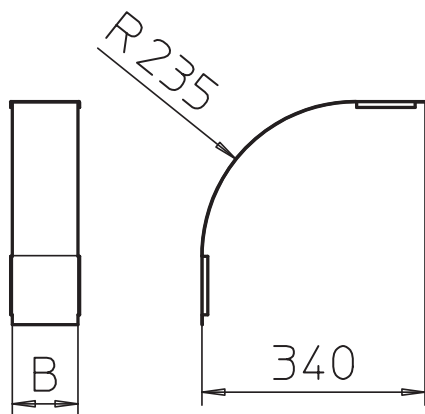

# Tehnisko datu lapa

Vāks 90° vertikālam līkumam 85, uz leju vērsts

Art.-Nr. 7131684

Vāks uz leju vērstajiem vertikālajiem līkumiem ar malas augstumu 85.

CE

<b>St</b>	Tērauds
<b>DD</b>	nepārtraukti cinkots cinks/alumīnijs, Double Dip

## Pamatdati

Art.-Nr.	7131684
Tips	DBV 85 400 F DD
Apzīmējums 1	Vāks 90° vert.pagriezienam
Apzīmējums 2	uz leju
Ražotājs	OBO
Dimensija	B400mm
Materiāls	Tērauds
Materiāla saīsinājums	St
Virsmas	nepārtraukti cinkots cinks/alumīnijs, Double Dip
Virsmas atbilstoši DIN	DIN EN 10346
Virsmas saīsinājums	DD
Mazākā VK vienība (VG)	1,00 gab.
Svars	172,00 kg/100 gab.

# Tehnisko datu lapa

Vāks 90° vertikālam līkumam 85, uz leju vērsts

Art.-Nr. 7131684

## Tehniskie dati

Platums	400,00 mm
Malas augstums	85,00 mm
Izmērs B	400,00 mm
Līkums (leņķis)	90°
Stiprinājuma veids	Slēdzene ar grozāmu aizbidni
Loksnes biezums	0,75 mm
Piemērots kabeļu renei	<input checked="" type="checkbox"/>
Piemērots režģveida renei	<input type="checkbox"/>
Piemērots kabeļu trepēm	<input type="checkbox"/>
Piemērots funkciju nodrošināšanai	<input type="checkbox"/>
Virziena maiņa	vertikāli lejupvērstis
Nerūsējošs tērauds, kodināts	<input type="checkbox"/>
Ar enģēm	<input type="checkbox"/>