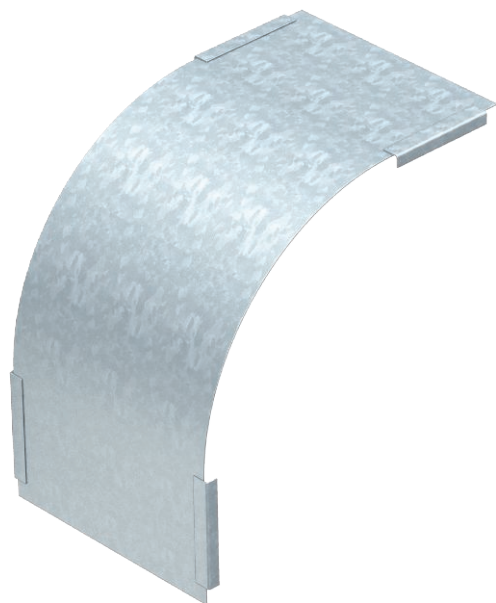

# Tehnisko datu lapa

Vāks 90° vertikālam līkumam 85, uz leju vērsts

Art.-Nr. 7131684

Vāks uz leju vērstajiem vertikālajiem līkumiem ar malas augstumu 85.

CE

<b>St</b>	Tērauds
<b>DD</b>	nepārtraukti cinkots cinks/alumīnijs, Double Dip

Produkta papildus teksta norādījumi | Stiprinājumu nodrošina kabeļu renes vāku pārklāšanās. Vāku papildus var nostiprināt ar vāka skavām.

## Pamatdati

Art.-Nr.	7131684
Tips	DBV 85 400 F DD
Apzīmējums 1	Vāks 90° vert.pagriezienam
Apzīmējums 2	uz leju
Ražotājs	OBO
Dimensija	B400mm
Materiāls	Tērauds
Materiāla saīsinājums	St
Virsmas	nepārtraukti cinkots cinks/alumīnijs, Double Dip
Virsmas atbilstoši DIN	DIN EN 10346
Virsmas saīsinājums	DD
Mazākā VK vienība (VG)	1,00 gab.
Svars	172,00 kg/100 gab.

## Tehniskie dati

Platums	400,00 mm
Malas augstums	85,00 mm
Izmērs B	400,00 mm
Līkums (leņķis)	90°
Stiprinājuma veids	Slēdzene ar grozāmu aizbidni
Loksnes biezums	0,75 mm
Piemērots kabeļu renei	<input checked="" type="checkbox"/>
Piemērots režģveida renei	<input type="checkbox"/>
Piemērots kabeļu trepēm	<input type="checkbox"/>
Piemērots funkciju nodrošināšanai	<input type="checkbox"/>
Virziena maiņa	vertikāli lejupvērstis
Nerūsējošs tērauds, kodināts	<input type="checkbox"/>
Ar enģēm	<input type="checkbox"/>