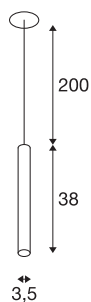

HELIA AMBIENT 35

Indoor LED pendelarmatuur zwart, platte rozet

Met de HELIA AMBIENT 35 beschikt u over een inbouw hanglamp met puristische en transparante vormgeving. De armatuur is beschikbaar in een versie met plafondrozet en een versie zonder plafondrozet. Een warmwitte premium LED is geïntegreerd, zodat door de acryl-opzet buitengewoon aangenaam licht wordt afgegeven. De armaturen worden met een ophang-/voedingskabel geleverd.

TECHNISCHE SPECIFICATIES

Art.nr.:	1003435
Secundaire stroom / secundaire spanning	500mA
Lengte	38 cm
Pendellengte	200 cm
Diameter	3.5 cm
Inbouwdiameter	6.8 cm
Inbouwdiepte	3 cm
Nettogewicht	0.656 kg
Brutogewicht	0.95 kg
Veiligheidsklasse	III
Montage	Inbouw
Montagebeschrijving	Plafond
Wattage	7.5 W
Lumen	425 lm
Lichtkleurtemperatuur	3000 Kelvin
Kleur	zwart
CRI	90
LXXBXX gegevens	L70B50
Levensduur	30000 h
BIG WHITE pagina	157